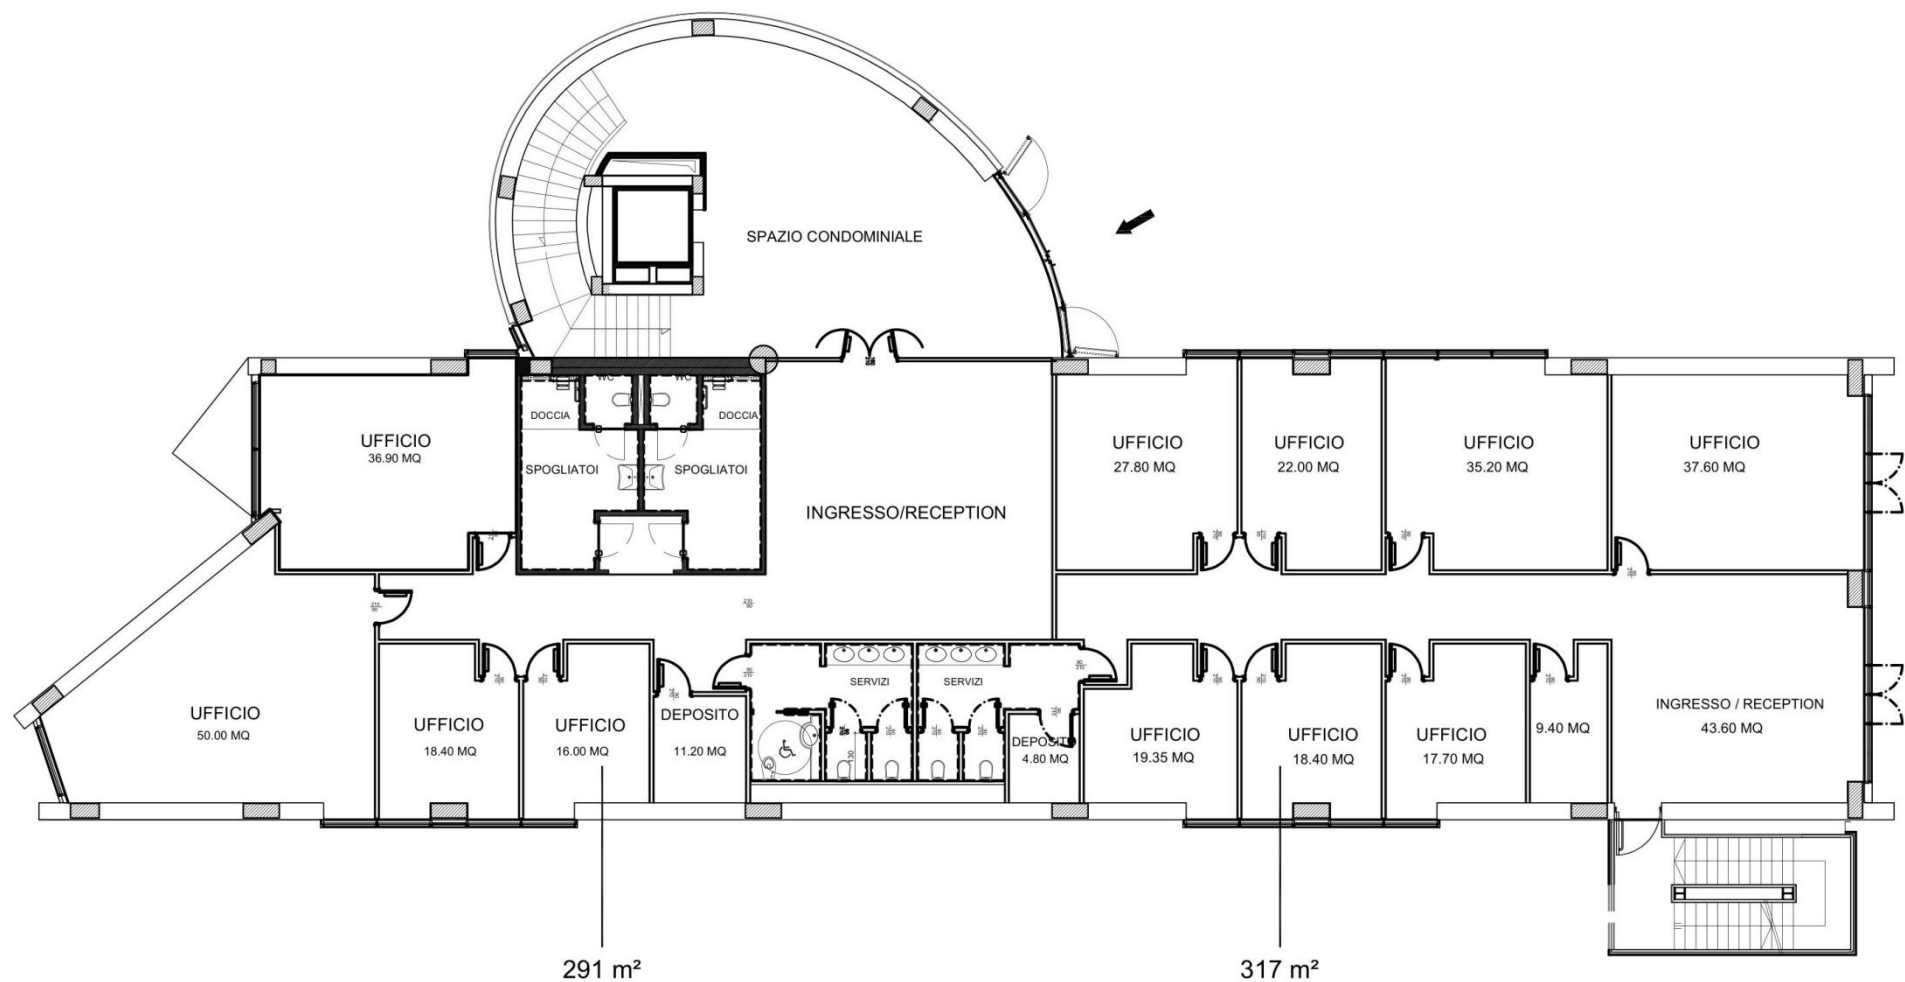

Planimetria piano terra B

Fittasi spazi di varie metrature in edificio direzionale via Valfortore Benevento (ex Asl)- Tel. 0824-21921