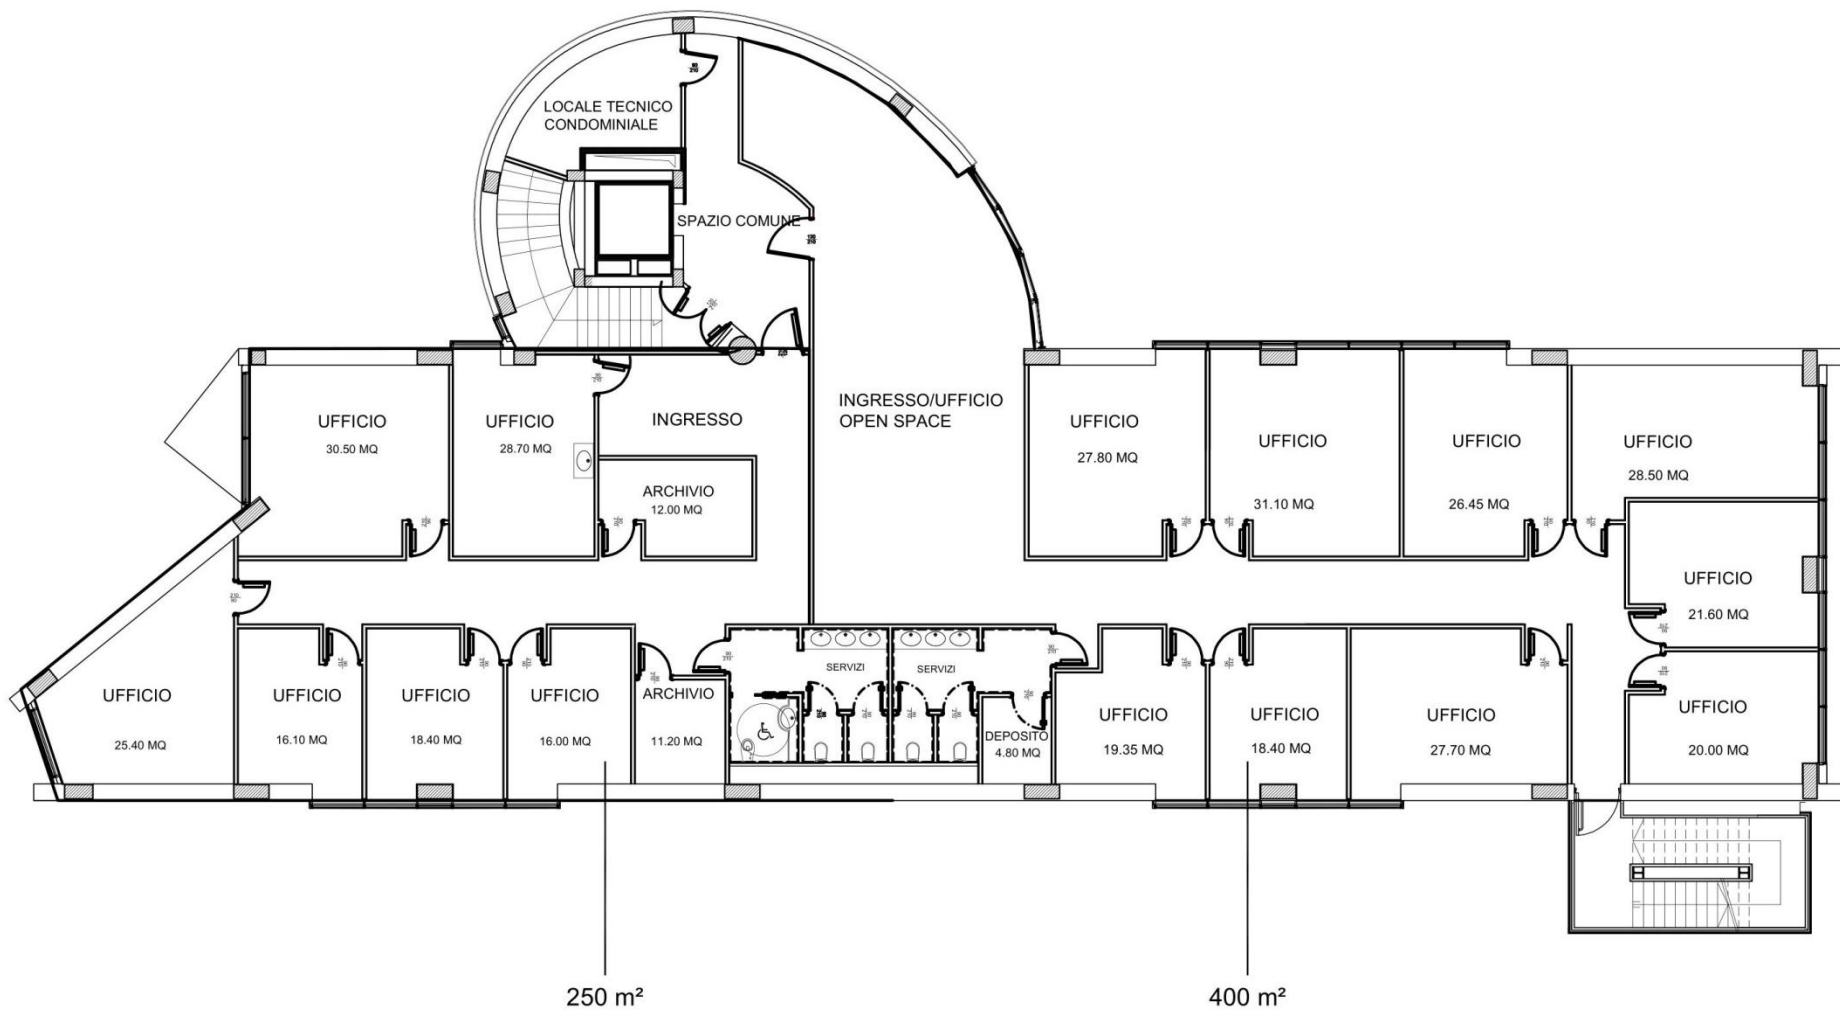

Planimetria piano primo B

Fittasi spazi di varie metrature in edificio direzionale via Valfortore Benevento (ex Asl)- Tel. 0824-21921