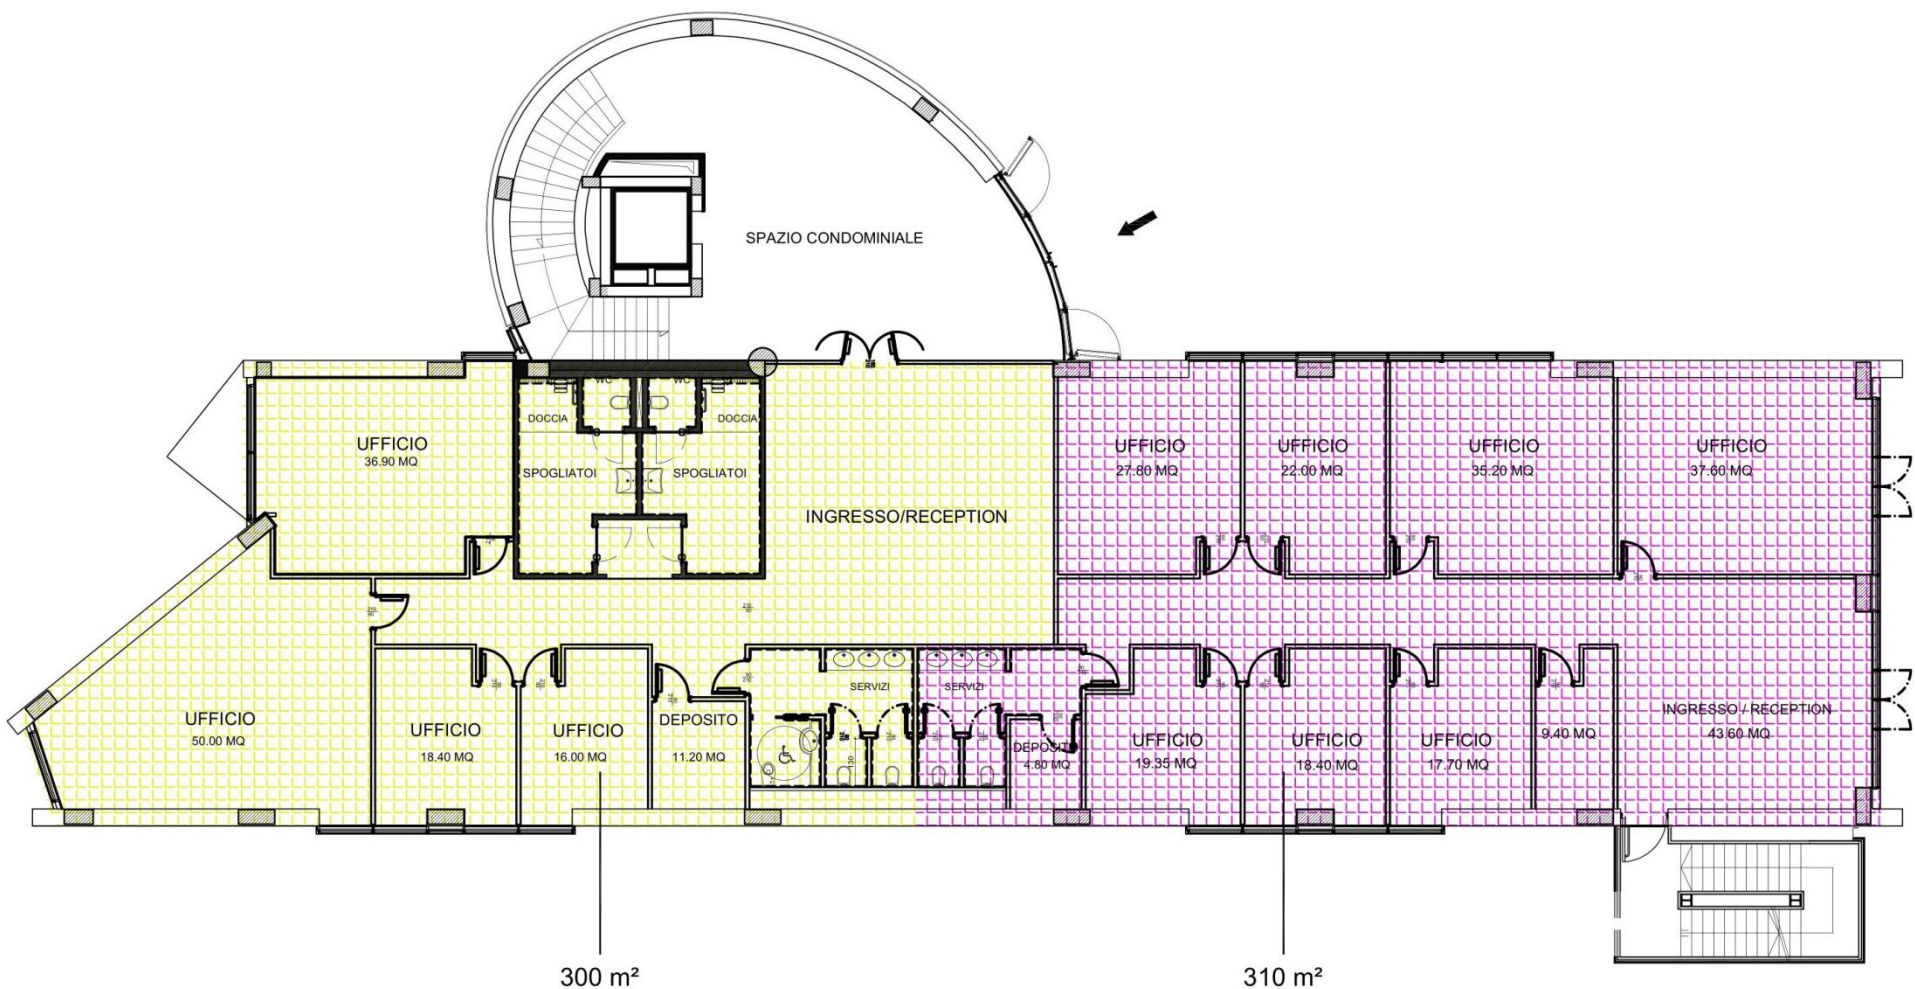

Planimetria piano terra A

Fittasi spazi di varie metrature in edificio direzionale via Valfortore Benevento (ex Asl)- Tel. 0824-21921