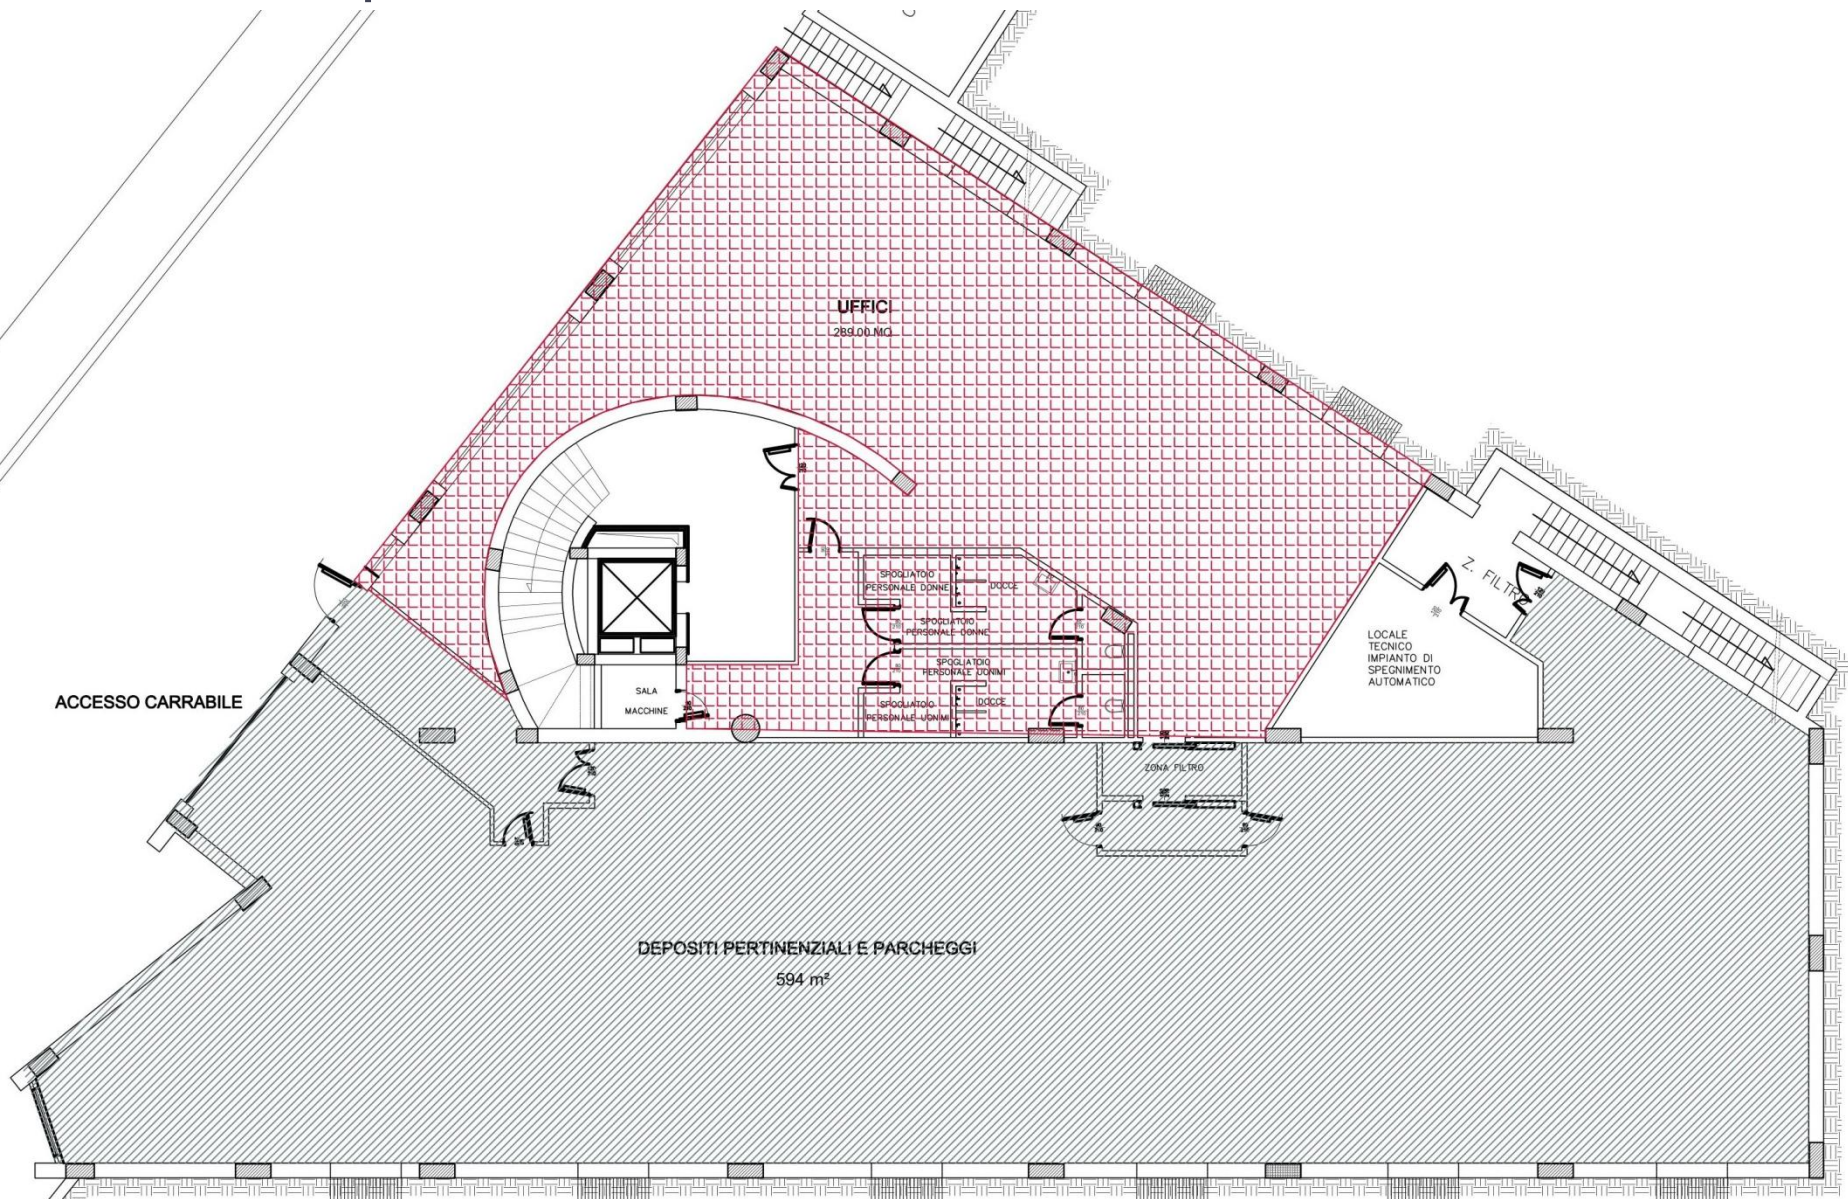

Planimetria piano seminterrato A

Fittasi spazi di varie metrature in edificio direzionale via Valfortore Benevento (ex Asl)- Tel. 0824-21921