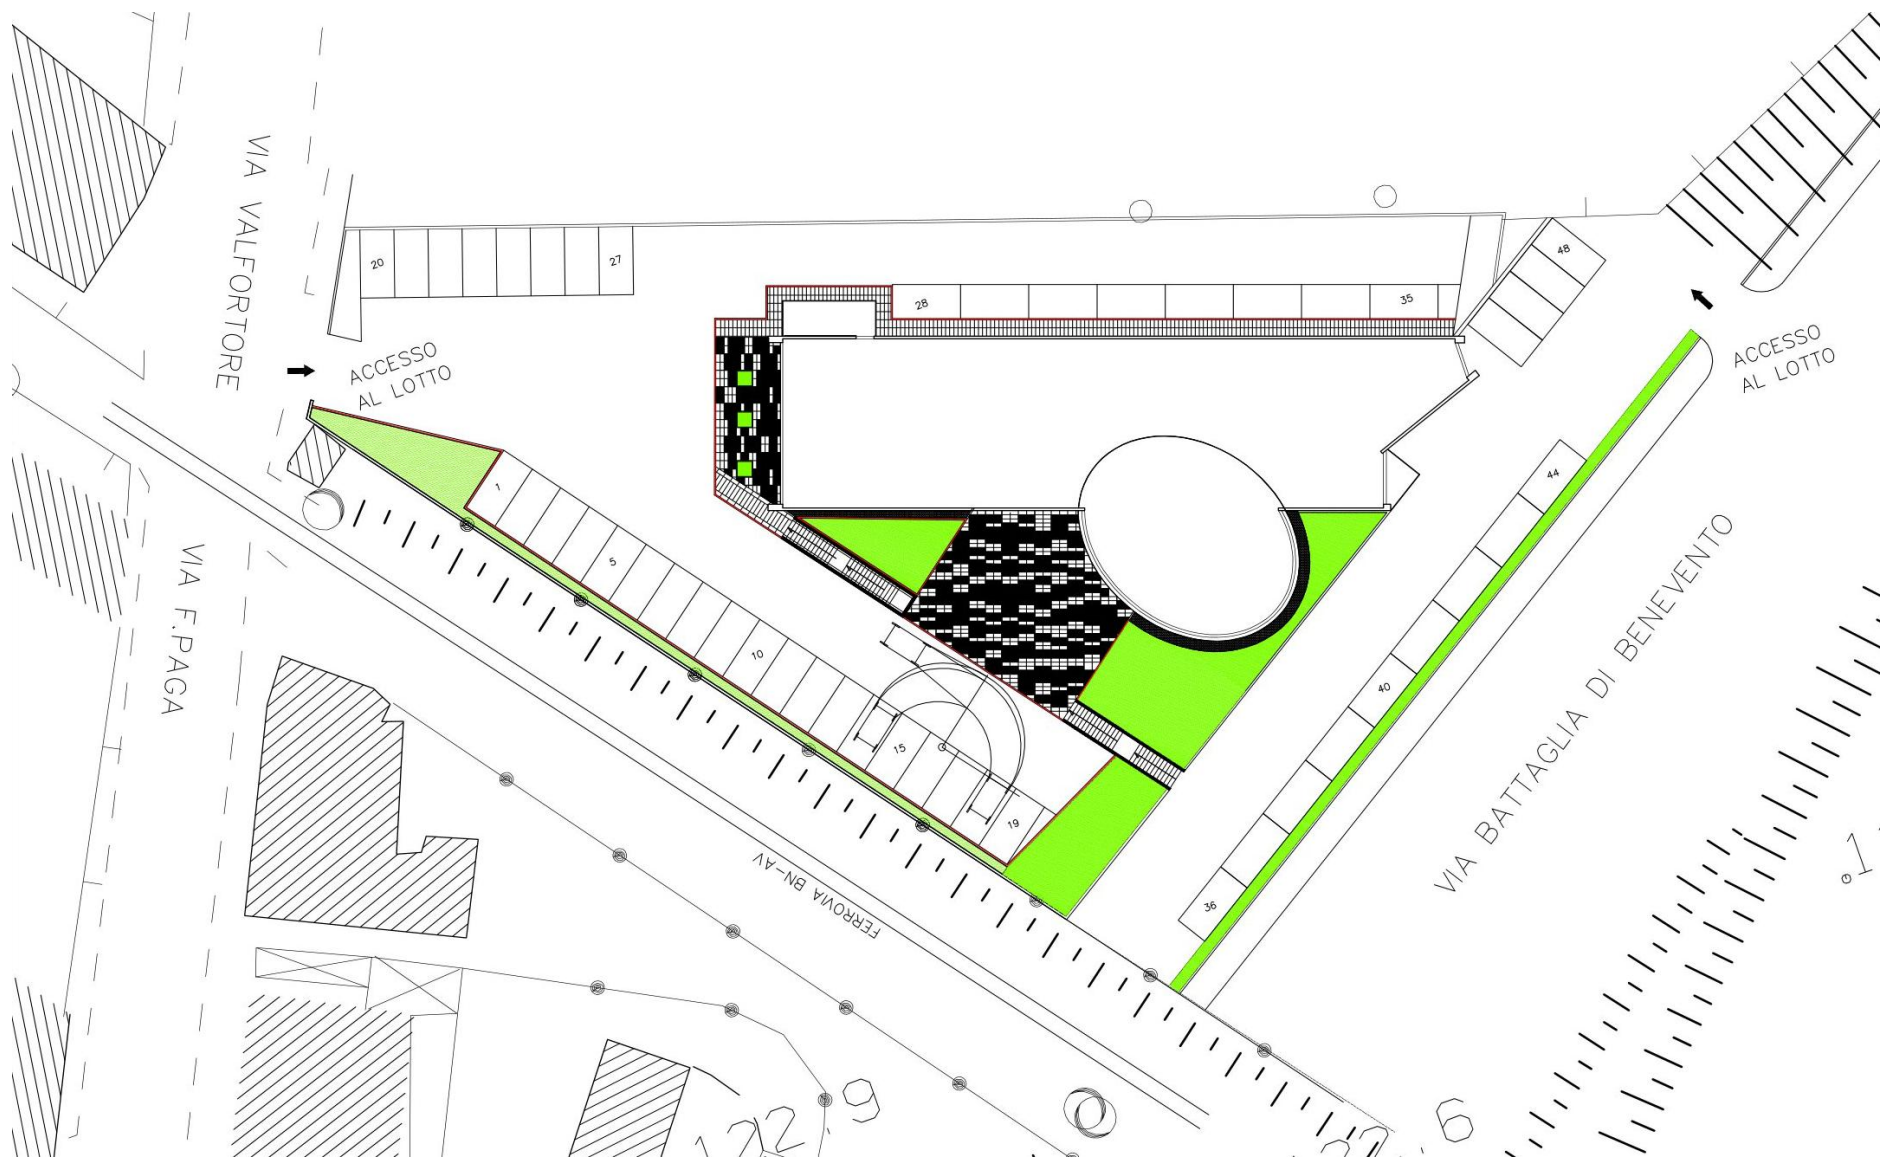

Planimetria generale

Fittasi spazi di varie metrature in edificio direzionale via Valfortore Benevento (ex Asl)- Tel. 0824-21921