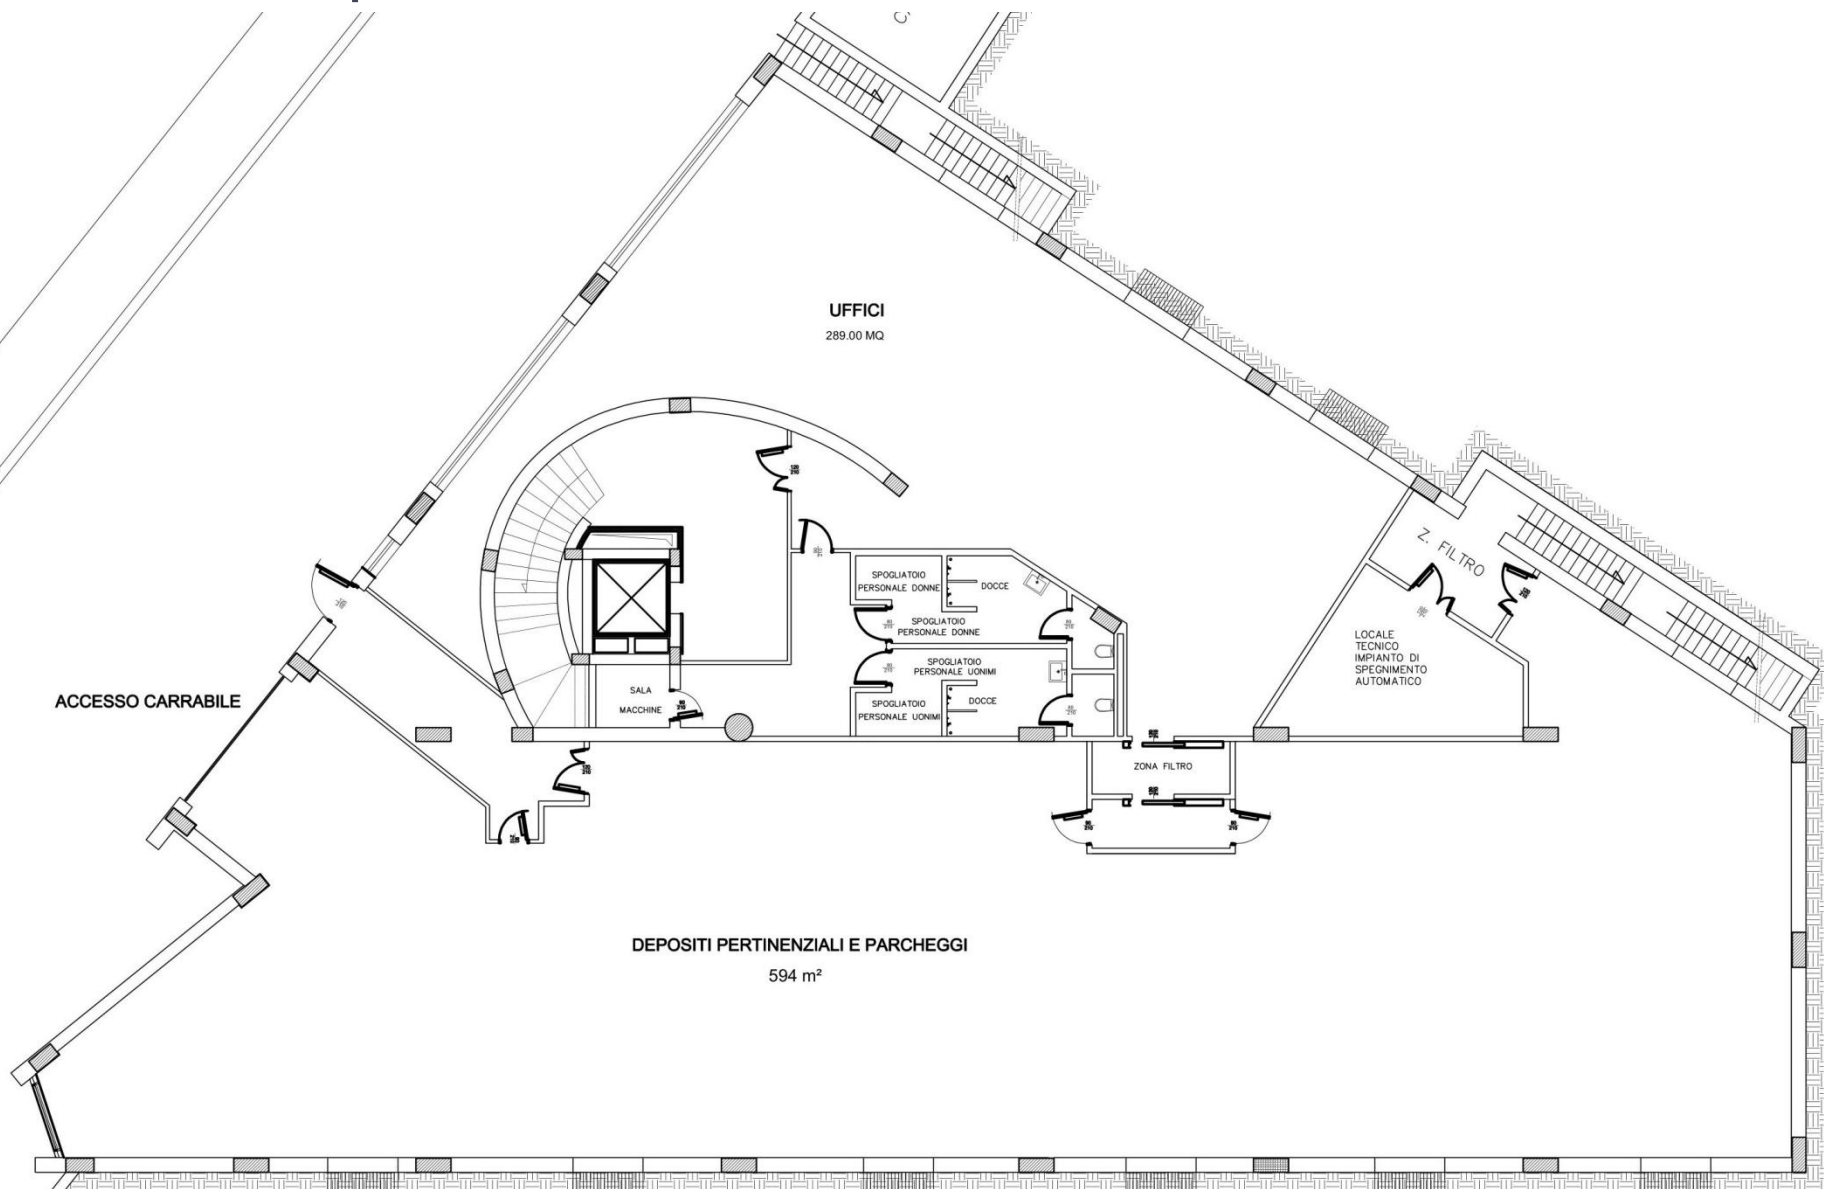

Planimetria piano seminterrato B

Fittasi spazi di varie metrature in edificio direzionale via Valfortore Benevento (ex Asl)- Tel. 0824-21921